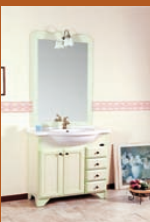

ALBA 85

€ 955,00

Caratteristiche:

specchiera senza pensile;
finitura patinato verde.

disponibile nella versione specchiera con pensile

€ 1011,00